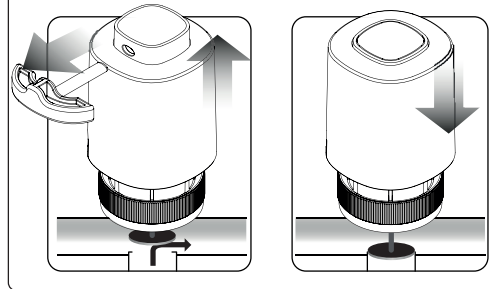

"FIRST OPEN" FUNKTION