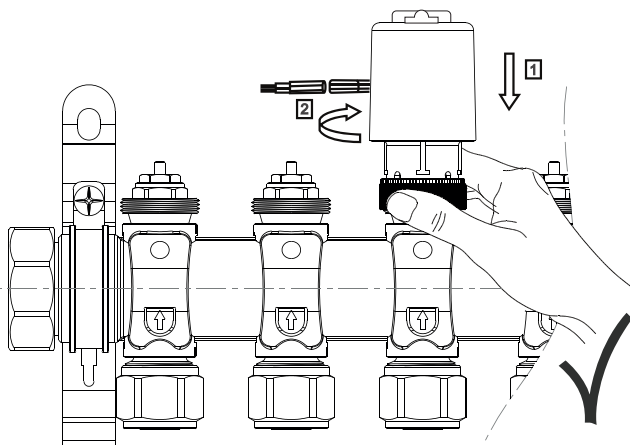

INSTALLATION