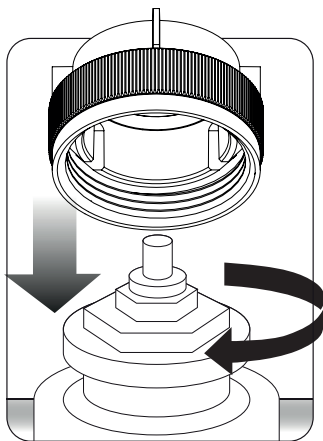

INSTALLATION